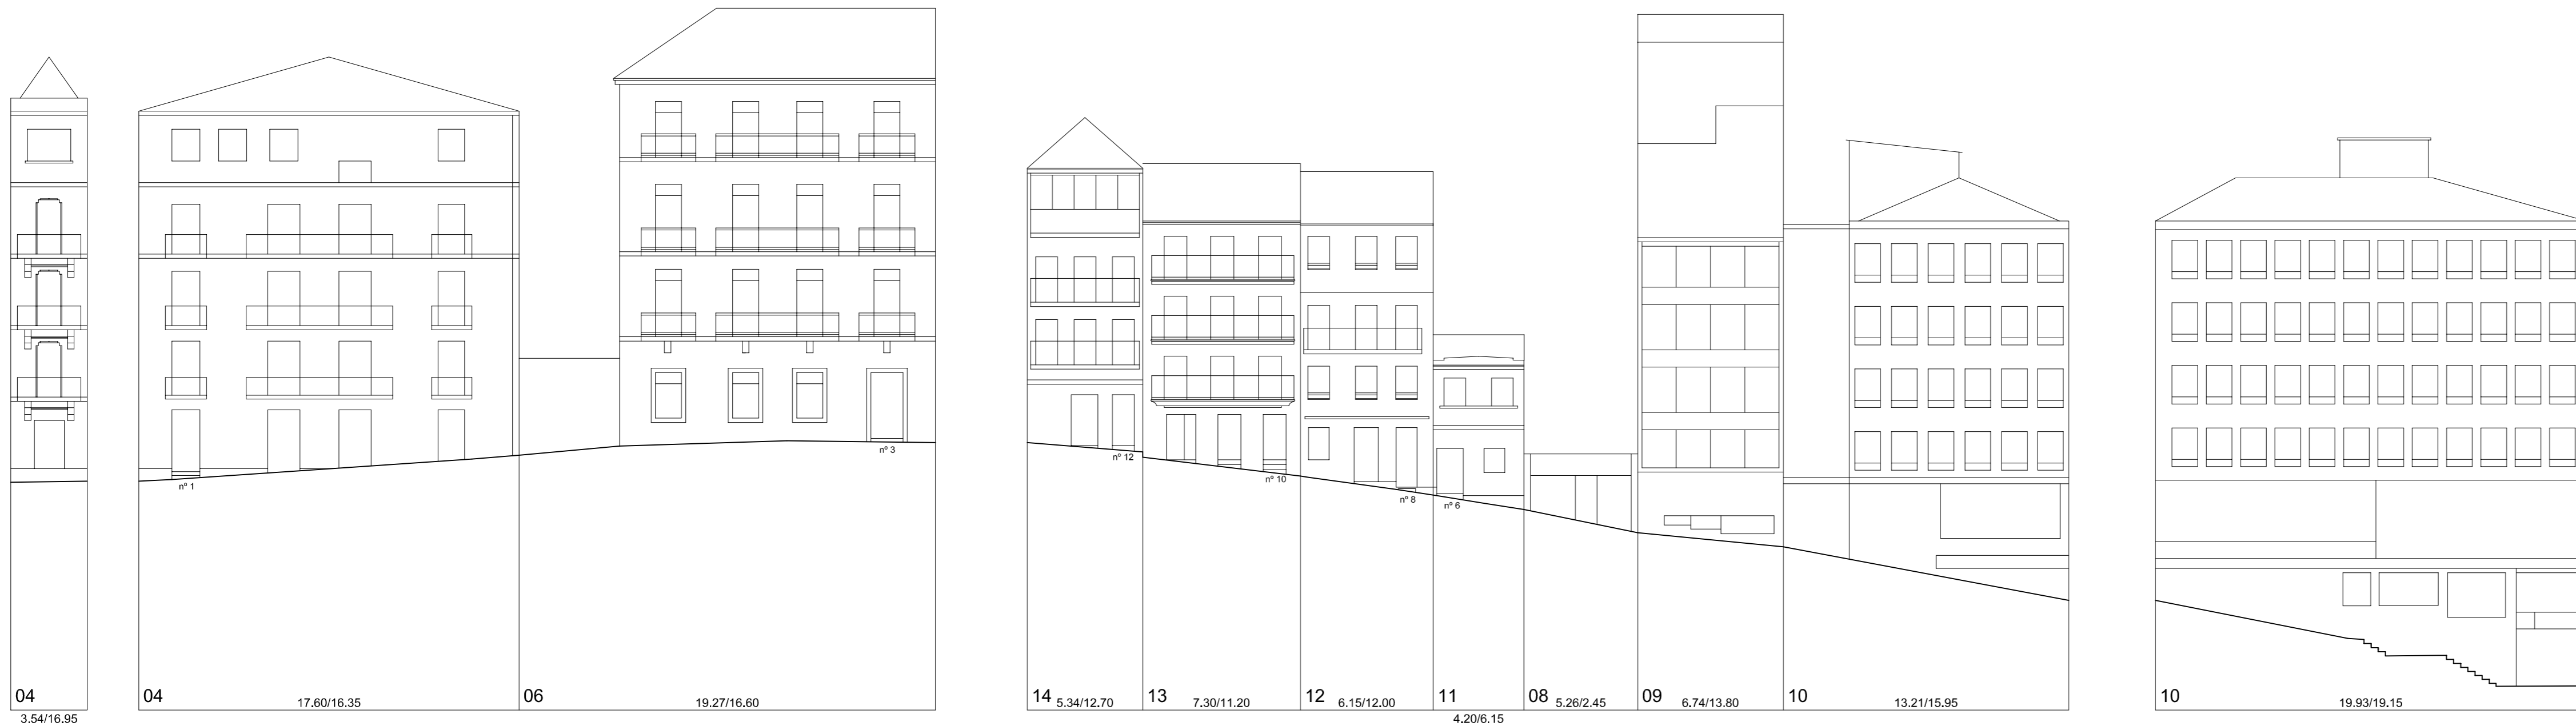

Praza da Porta do Sol

Rúa Elduayen

Rúa Abelaira Menéndez

Rúa Cruz Verde

II REPÚBLICA

	PLAN ESPECIAL DE PROTECCIÓN E REFORMA INTERIOR CASCO VELLO DE VIGO		FASE: APROB. DEFINITIVA
	PLANOS DE INFORMACIÓN TÍTULO: ALZADOS. ESTADO ACTUAL. COUZADA 27647		PLANO Nº 3.46
	CONSULTORA GALEGA, S.L. RÚA SAN MARTÍN, 3-B 36002 PONTEVEDRA TF. 986 85 89 57 FAX. 986 85 89 58 E-mail: consultora@consultoragalega.com		ESCALA 1/200
			DATA: DECEMBRO 2006

Nº PARCELA FRENTE PARCELA/ALTURA DE CORNIXA (COTAS EN METROS)